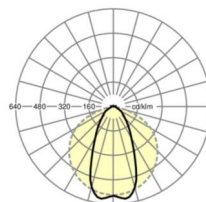

## Оптика

Оснастка	LED, цветопередача/оттенок света CRI ≥ 80 / 4000K
Допуск для координаты цветности (MacAdam)	3SDCM
Фотобиологическая безопасность (светильник)	RG1
Номинальный световой поток	7539lm
Срок службы LED	50000h L80/B10 (Tq 40°C)
светоотдача светильников	181lm/W
Угол излучения	60° (C0) / 120° (C90)
UGR поп./вдоль	19.8 / 28.7

## DEEP-LINK

<https://www.regiolum.de/ru/article/18324506600>

Ссылка	LED 8000lm 840
ηLB	100 %
Φ ↓/↑	99 % / 1 %
UGR поп./вдоль	19.8 / 28.7

**Механика**

цвет корпуса	белый стандартный для электротехники RAL 9016
размеры (LxWxH/DxH)	1531mm x 55mm x 41mm
вес (нетто)	1.7kg
Вид монтажа	сборка трековых систем

**размеры**

L	1531 mm	Длина
В	55 mm	Ширина
н	41 mm	Высота