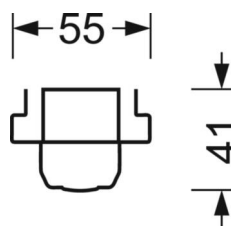

## Оптика

Оснастка	LED, цветопередача/оттенок света CRI ≥ 80 / 4000K
Допуск для координаты цветности (MacAdam)	3SDCM
Фотобиологическая безопасность (светильник)	RG1
Номинальный световой поток	7539lm
Срок службы LED	50000h L80/B10 (Tq 40°C)
светоотдача светильников	181lm/W
Угол излучения	60° (C0) / 120° (C90)
UGR поп./вдоль	19.8 / 28.7

## DEEP-LINK

<https://www.regiolum.de/ru/article/18324506600>

Ссылка	LED 8000lm 840
ηLB	100 %
Φ ↓/↑	99 % / 1 %
UGR поп./вдоль	19.8 / 28.7

**Механика**

цвет корпуса	белый стандартный для электротехники RAL 9016
размеры (LxWxH/DxH)	1531mm x 55mm x 41mm
вес (нетто)	1.7kg
Вид монтажа	сборка трековых систем

**размеры**

L	1531 mm	Длина
В	55 mm	Ширина
н	41 mm	Высота