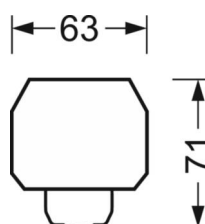

## DEEP-LINK

<https://www.regiolum.de/ru/article/18324506600>

Ссылка	LED 8000lm 840
ηLB	100 %
Φ ↓/↑	99 % / 1 %
UGR поп./вдоль	19.8 / 28.7

**Механика**

цвет корпуса	белый стандартный для электротехники RAL 9016
размеры (LxWxH/DxH)	1531mm x 55mm x 41mm
вес (нетто)	1.7kg
Вид монтажа	сборка трековых систем

**размеры**

L	1531 mm	Длина
В	55 mm	Ширина
н	41 mm	Высота